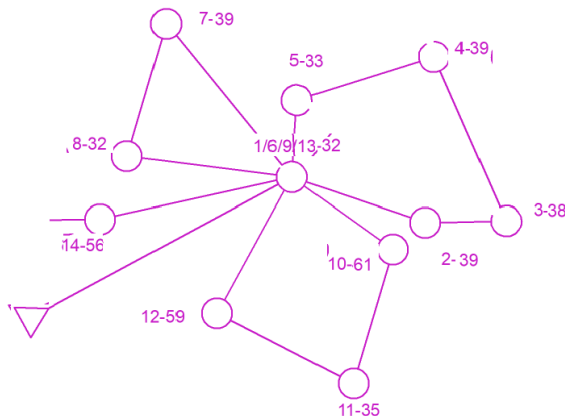

ЧЕМПИОНАТ ПЕРМСКОГО КРАЯ по спортивному ориентированию ТЕХНИЧЕСКАЯ ИНФОРМАЦИЯ

02 июня 2018

Дисциплина: КРОСС-КЛАССИКА - ОБЩИЙ СТАРТ

Местность: слабопересечённая, рельеф ветроэрозионного типа с заметным количеством деталей. Лес преимущественно сосновый, местами с лиственным подлеском, проходимость от хорошей до труднопробегаемой. Залесенность района 98%.

Карта: масштаб 1:7500, Высота сечения рельефа 2,5 м. Составлена в мае - июне 2017 года.

Легенды впечатаны в карту. Дополнительные легенды не выдаются. КП обозначены номер+код (1-31)

Внимание! Тип рассеивания - "Бабочка"

Пример дистанции с элементом "БАБОЧКА"

Карта не герметизирована, пакеты выдаются на старте.

Номер участника на карте напечатан в правом нижнем углу.

Финиш по стартовой станции.

Для групп МЖ12, МЖК и Open старт отдельный.

Опасные места: битые бутылки и хлам по местам свалок и отдыха.

Границы района: С запада и севера просека, дачные участки, с юга и востока автомобильная дорога. Аварийный азимут на Юг до автомобильной дороги АА-180, далее на старт.