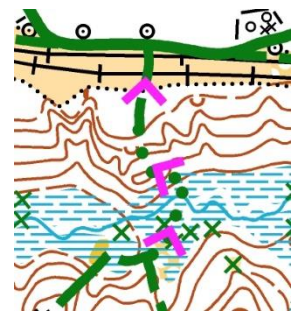

Ассоциация
спортивного
ориентирования
Пермского края

2024 год
новых Побед!

Открытая тренировка БИОМЕД

Местность: Район массового катания, с развитой сетью лыжней различного класса. Одиночные следы лыжников в карту не внесены. Лес преимущественно лиственный. Общий перепад высоты в районе 50 м. Опасные спуски в овраг. Ограничение района: с севера– ул. Братская, с юга и востока Бродовский тракт, с запада мкр. Владимирский. Аварийный азимут: на север до лыжной базы. Масштаб карты 1:7500.

Старт от лыжной базы Южная (ул. Казахская 71А).

Стартовый взнос 100 руб.

4 февраля 2024 г.

Лыжная гонка – классика

Старт свободный. с 10:00 до 12:00.

КП оборудованы призмами. Без отметки

ВНИМАНИЕ!

В карте присутствует новый условный знак!

841 Обязательное движение в одном направлении.

Для использования на трассах, где разрешено движение только в одном направлении. Частота и количество шевронных стрелок зависит от общей длины рассматриваемой трассы. Как минимум, один в начале, после каждого примыкающего перекрестка, и в конце.